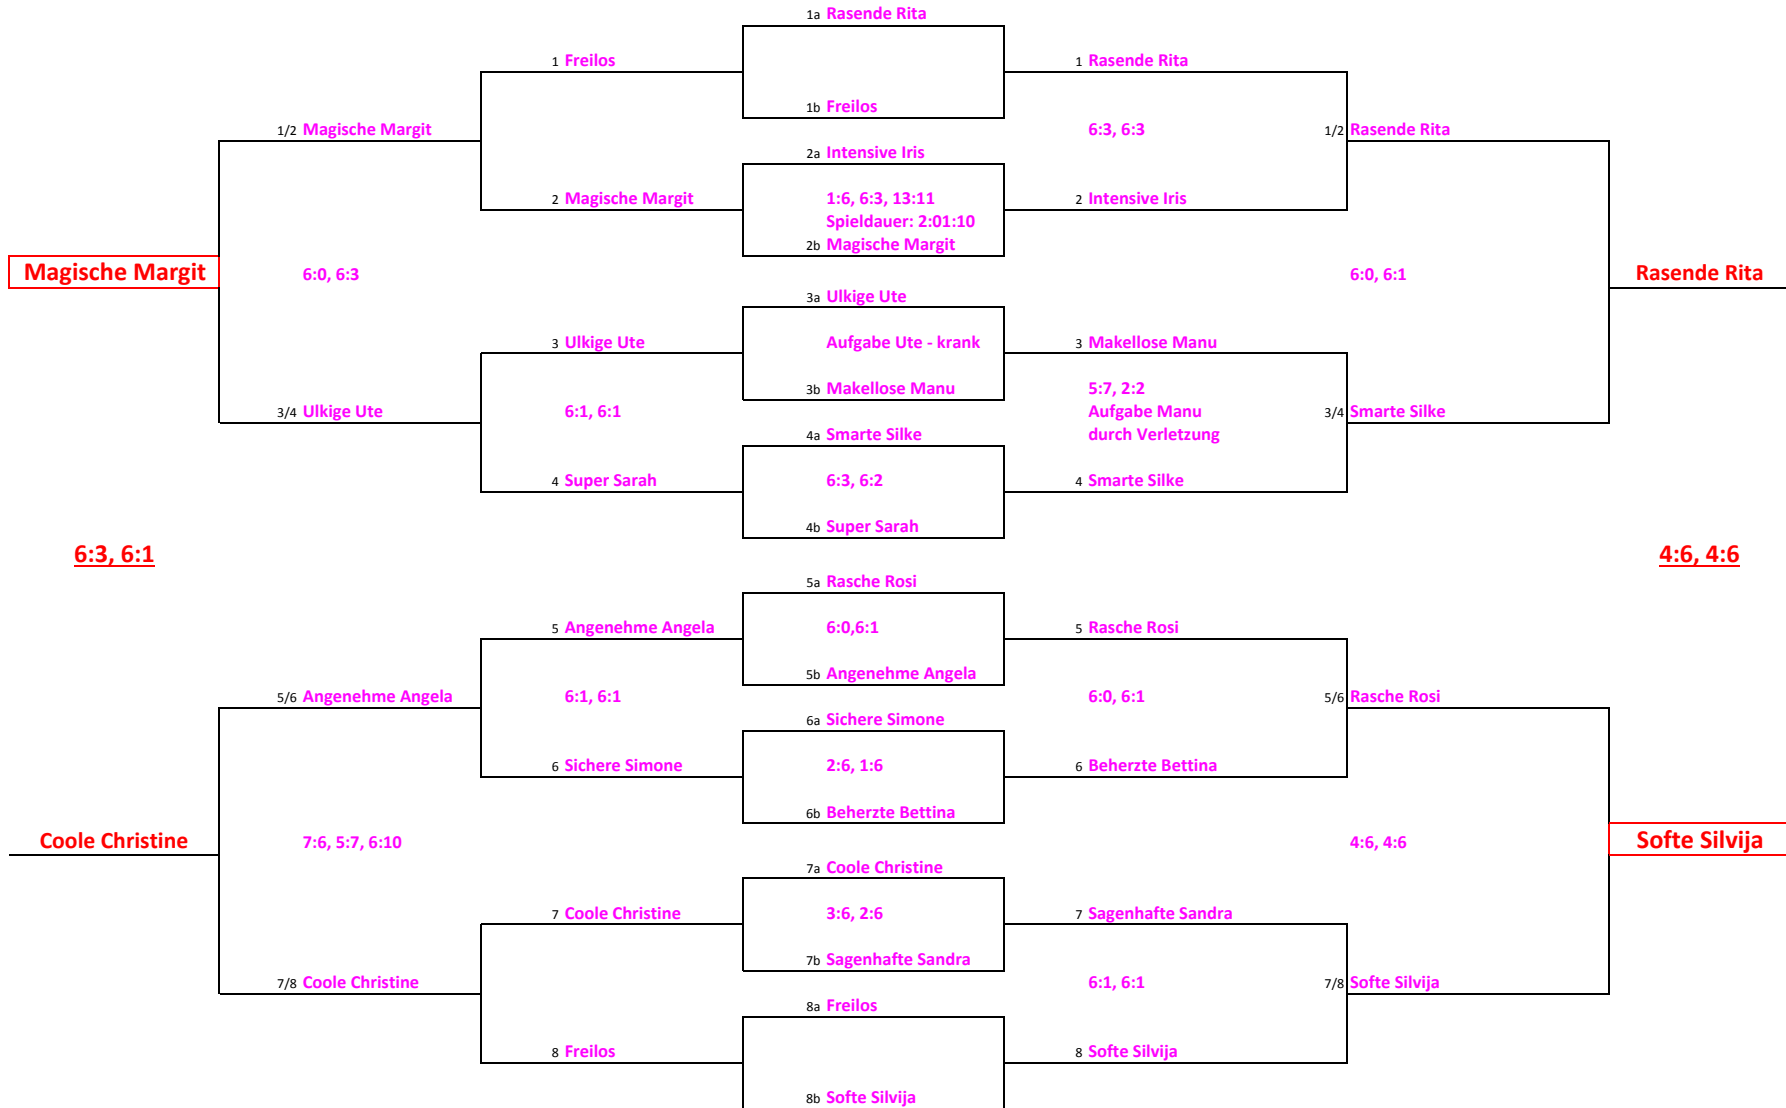

1. Queens Trophy 2016 - Einzel

Aktuelle Bilder unter <http://www.tennis-holzgerlingen.de/index.php/vilaeda>

Trostrunde

Hauptrunde

Finale
22.7.

Freitag

1/2-Finale
gespielt bis Do. 21.7.

1/4-Finale
gespielt bis So. 17.7.

1/4-Finale
gespielt bis So. 17.7.

1/2-Finale
gespielt bis Do. 21.7.

Finale
Sonntag 24.7.

Magische Margit

6:3, 6:1

Coole Christine

Rasende Rita

4:6, 4:6

Softe Silvija

1. Queens Trophy 2016 - Doppel

Aktuelle Bilder unter <http://www.tennis-holzgerlingen.de/index.php/vilaeda>

Trostrunde

Hauptrunde

Finale - Freitag 22.7., ab 16 Uhr

1/2-Finale - gespielt bis Do. 21.7.

gespielt bis So. 17.7.

1/2-Finale - gespielt bis Do. 21.7.

Finale - Sonntag 24.7., 15 Uhr